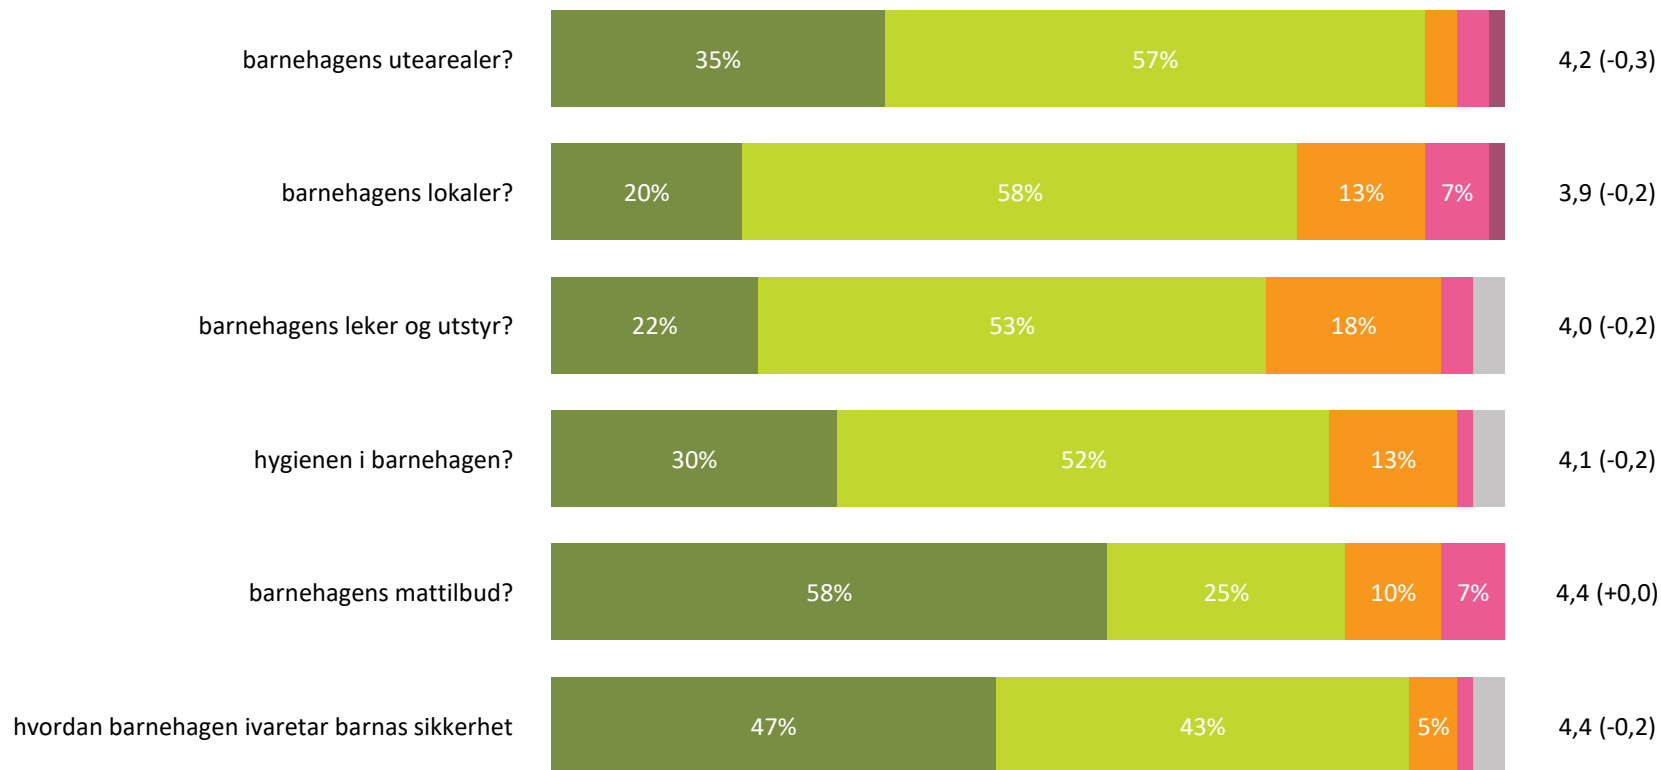

Ute- og innemiljø

Hvor fornøyd eller misfornøyd er du med:

Snitt

Ute- og innemiljø totalt:

4,2 (-0,1)

■ Svært fornøyd ■ Ganske fornøyd ■ Verken fornøyd eller misfornøyd ■ Ganske misfornøyd ■ Svært misfornøyd ■ Vet ikke