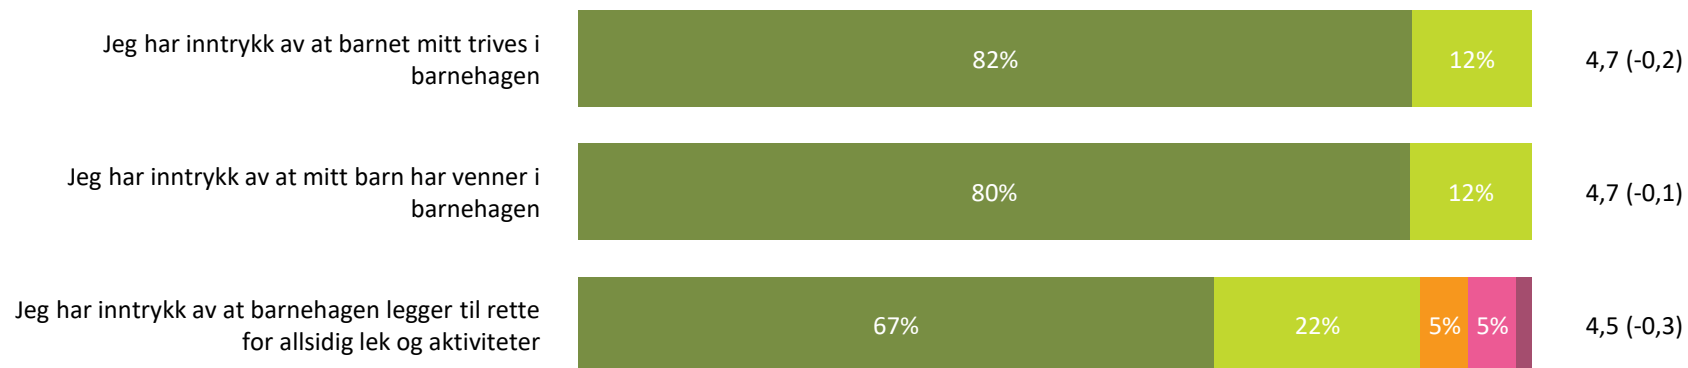

Barnets trivsel

Hvor enig eller uenig er du i følgende utsagn:

Snitt

Barnets trivsel totalt:

4,6 (-0,3)

■ Helt enig ■ Delvis enig ■ Verken enig eller uenig ■ Delvis uenig ■ Helt uenig ■ Vet ikke