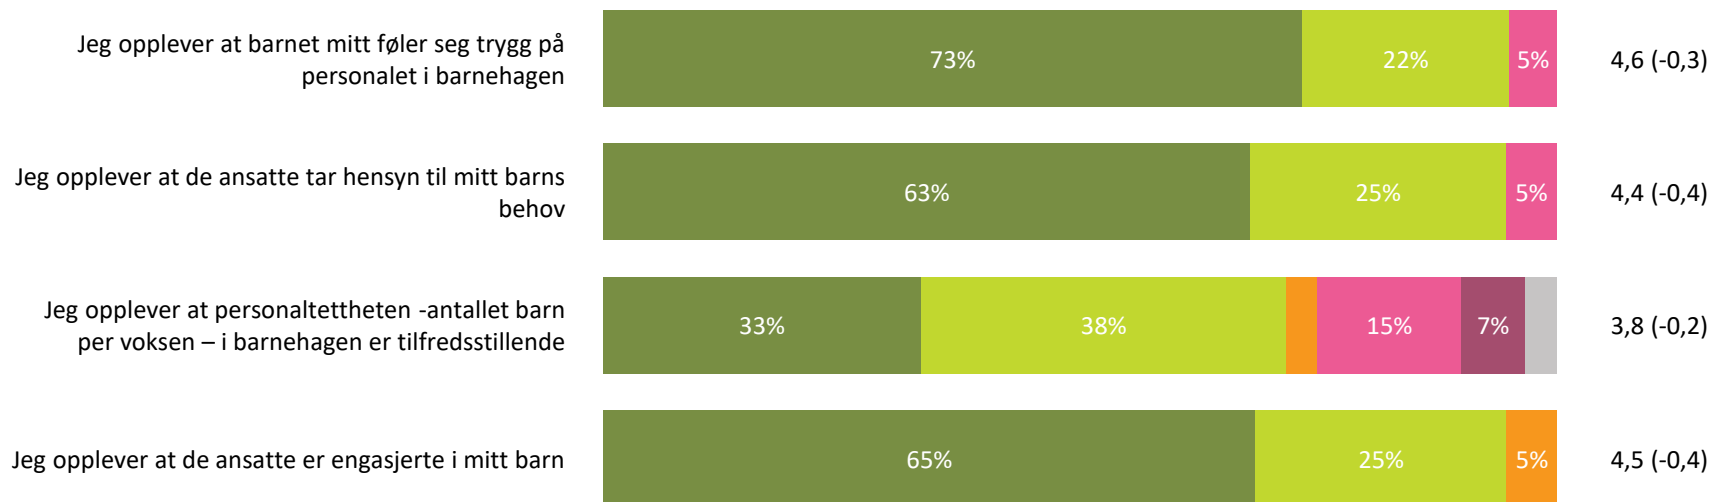

Relasjon mellom barn og voksen

Hvor enig eller uenig er du i følgende utsagn:

Snitt

Relasjon mellom barn og voksen totalt:

4,4 (-0,2)

■ Helt enig ■ Delvis enig ■ Verken enig eller uenig ■ Delvis uenig ■ Helt uenig ■ Vet ikke