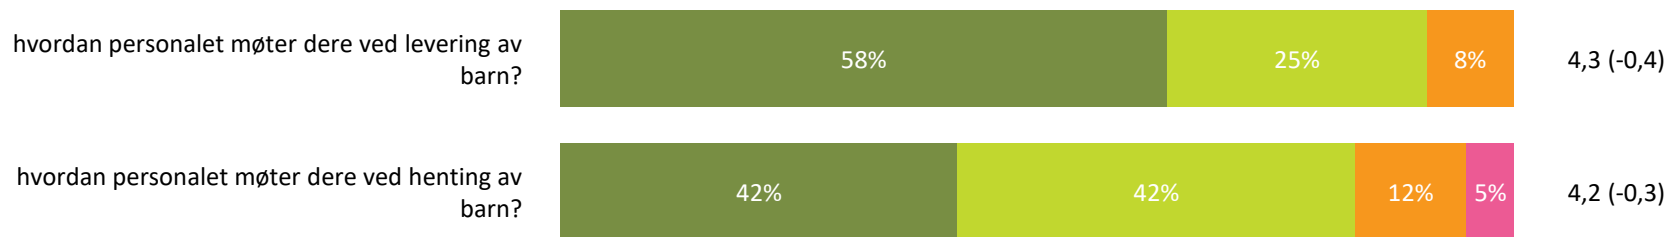

4,0 (-0,3)

■ Helt enig ■ Delvis enig ■ Verken enig eller uenig ■ Delvis uenig ■ Helt uenig ■ Vet ikke

Henting og levering

Hvor fornøyd eller misfornøyd er du med:

Snitt

Henting og levering totalt:

4,3 (-0,3)