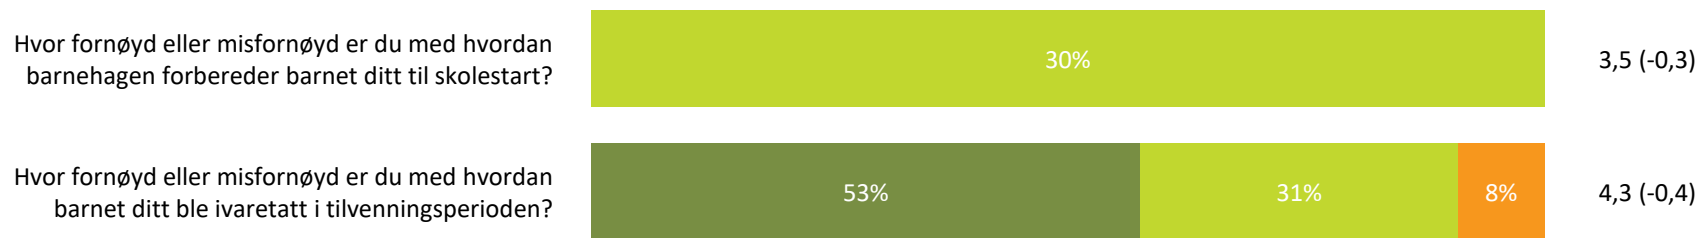

Tilvenning og skolestart

Snitt

Tilvenning og skolestart totalt: 4,2 (-0,3)

■ Svært fornøyd ■ Ganske fornøyd ■ Verken fornøyd eller misfornøyd ■ Ganske misfornøyd ■ Svært misfornøyd ■ Vet ikke