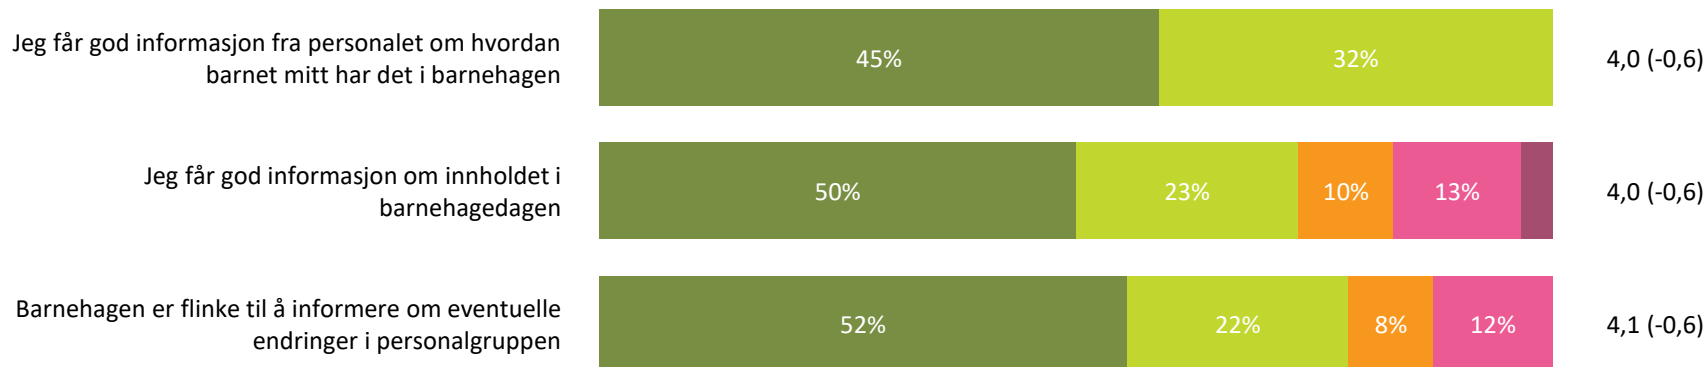

Informasjon

Hvor enig eller uenig er du i følgende utsagn:

Snitt

Informasjon totalt:

4,0 (-0,7)

■ Helt enig ■ Delvis enig ■ Verken enig eller uenig ■ Delvis uenig ■ Helt uenig ■ Vet ikke