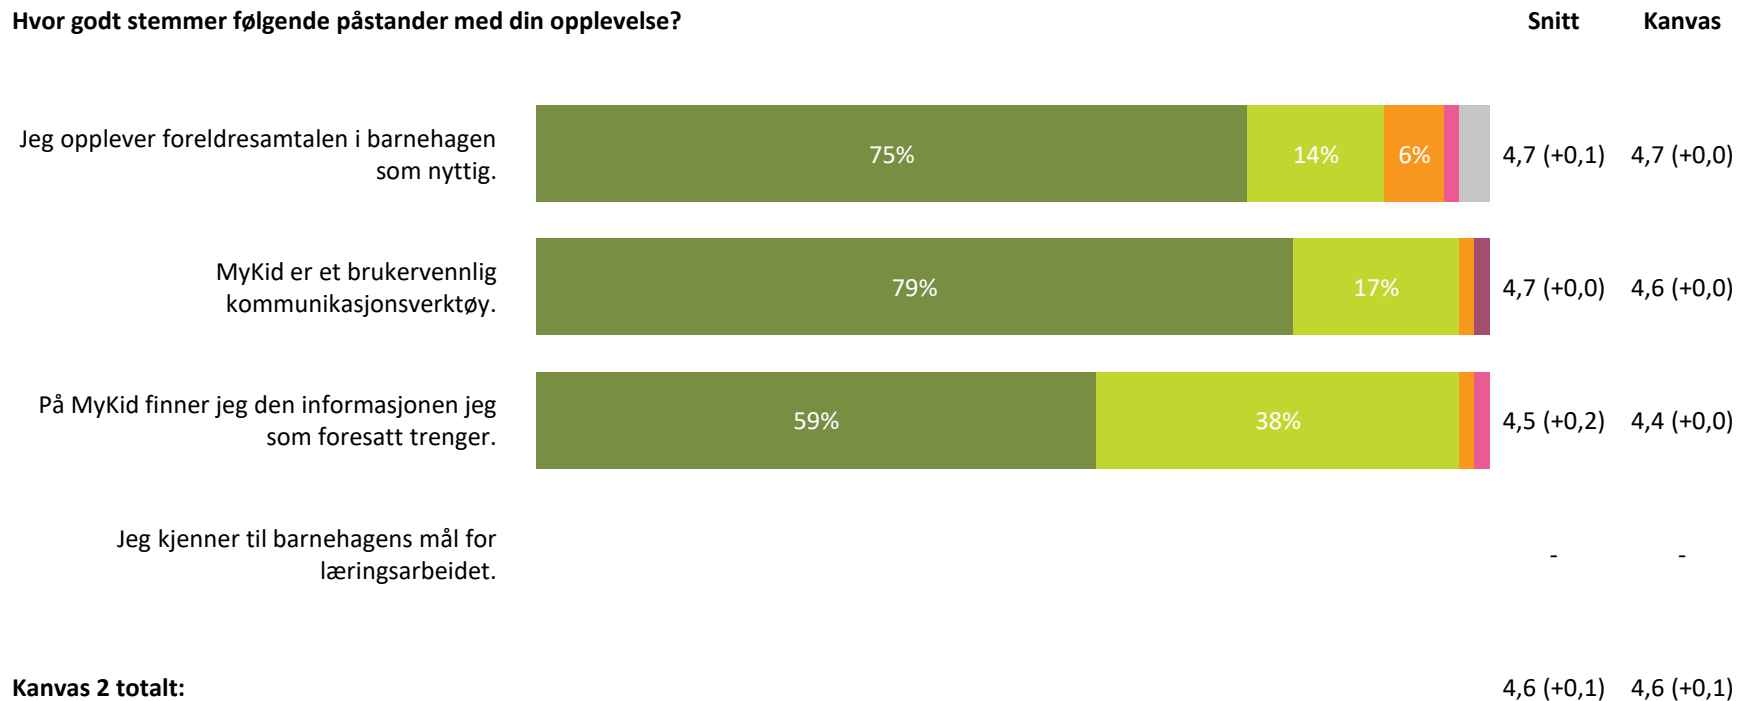

4,5 (+0,0)

Kanvas 1 totalt:

4,4 (+0,0)

4,5 (+0,0)

■ Svært fornøyd ■ Ganske fornøyd ■ Verken fornøyd eller misfornøyd ■ Ganske misfornøyd ■ Svært misfornøyd ■ Ikke aktuelt/ Vet ikke

Hvor godt stemmer følgende påstander med din opplevelse?