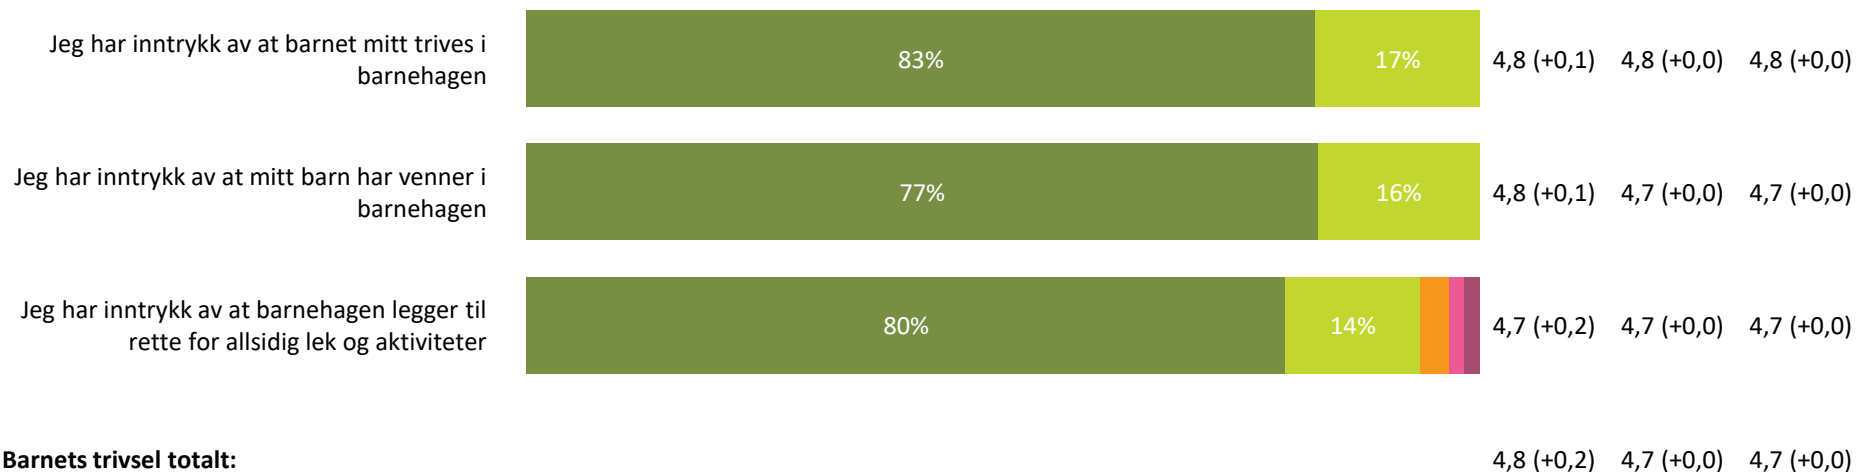

Barnets trivsel

Hvor enig eller uenig er du i følgende utsagn:

■ Helt enig ■ Delvis enig ■ Verken enig eller uenig ■ Delvis uenig ■ Helt uenig ■ Vet ikke