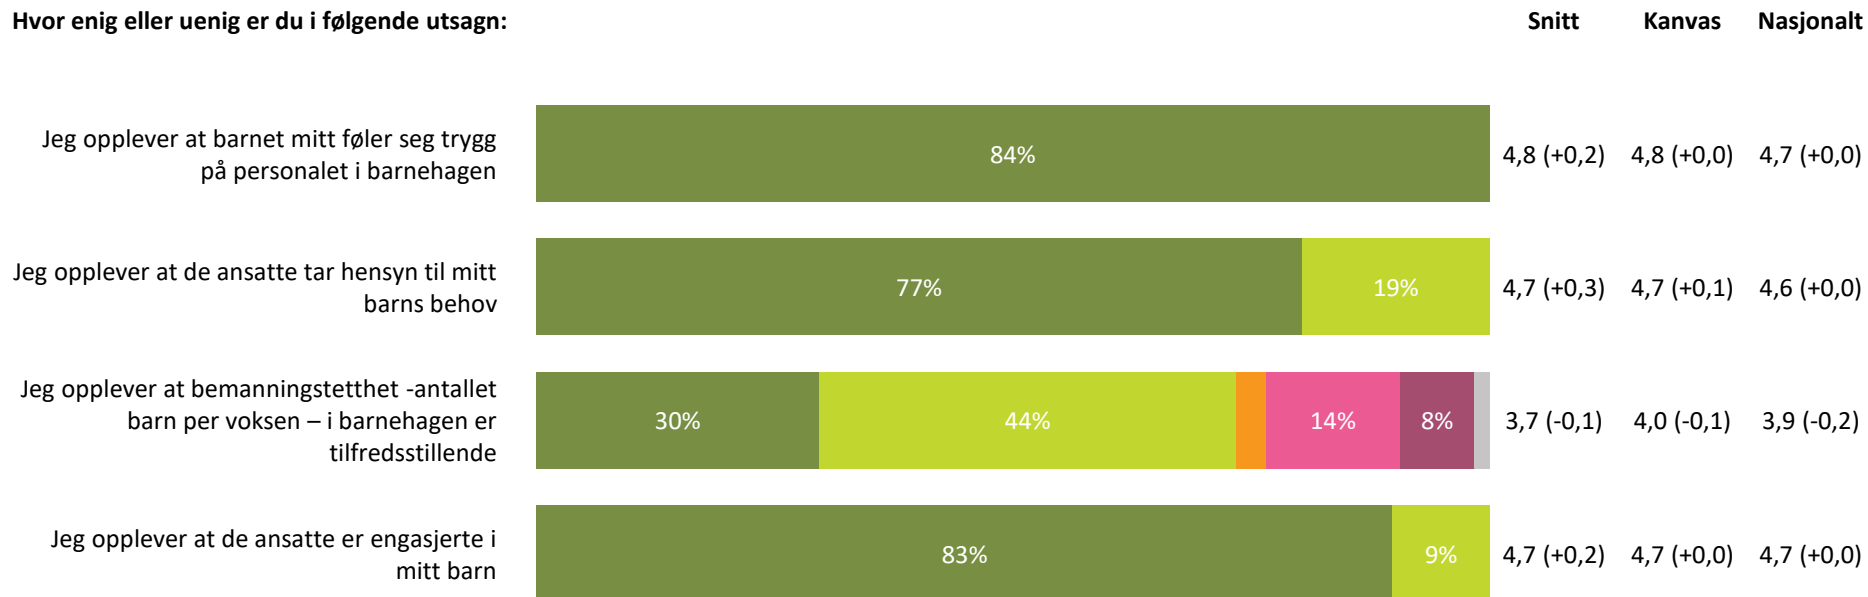

Ute- og innemiljø

Hvor fornøyd eller misfornøyd er du med:

Ute- og innemiljø totalt:

4,2 (+0,0) 4,2 (+0,0) 4,1 (+0,0)

■ Svært fornøyd
 ■ Ganske fornøyd
 ■ Verken fornøyd eller misfornøyd
 ■ Ganske misfornøyd
 ■ Svært misfornøyd
 ■ Vet ikke

Relasjon mellom barn og voksen

Hvor enig eller uenig er du i følgende utsagn:

Relasjon mellom barn og voksen totalt:

4,5 (+0,1) 4,5 (-0,1) 4,5 (+0,0)

■ Helt enig
 ■ Delvis enig
 ■ Verken enig eller uenig
 ■ Delvis uenig
 ■ Helt uenig
 ■ Vet ikke