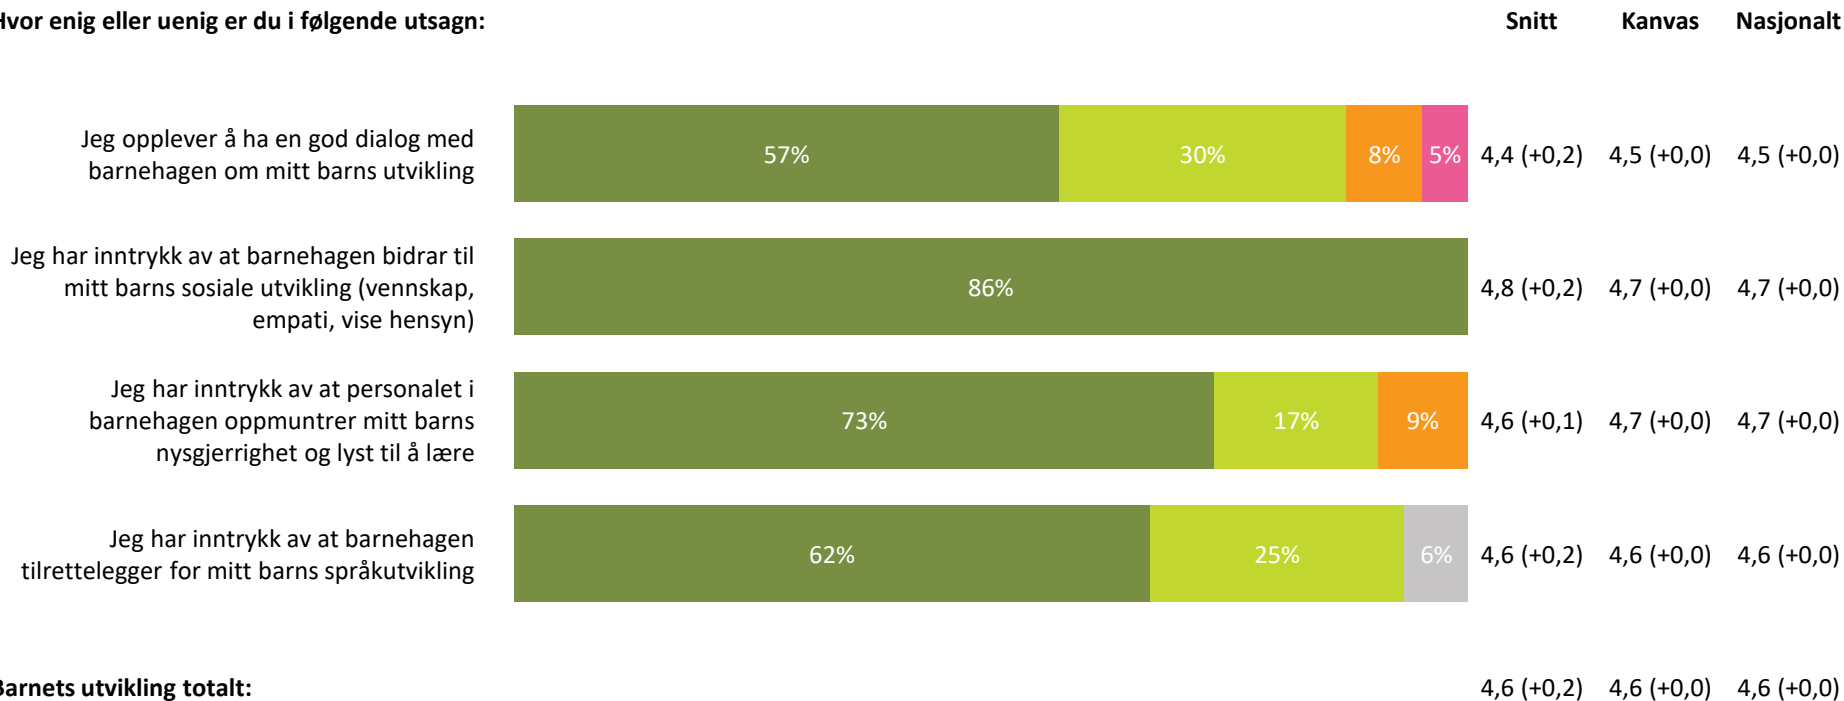

Barnehagen er flinke til å informere om eventuelle endringer i personalgruppen

4,3 (+0,2) 4,3 (+0,1) 4,1 (+0,1)

Informasjon totalt:

4,2 (+0,2) 4,3 (+0,0) 4,2 (+0,0)

■ Helt enig ■ Delvis enig ■ Verken enig eller uenig ■ Delvis uenig ■ Helt uenig ■ Vet ikke

Barnets utvikling

Hvor enig eller uenig er du i følgende utsagn:

 Helt enig  Delvis enig  Verken enig eller uenig  Delvis uenig  Helt uenig  Vet ikke

Medvirkning

Hvor enig eller uenig er du i følgende utsagn: