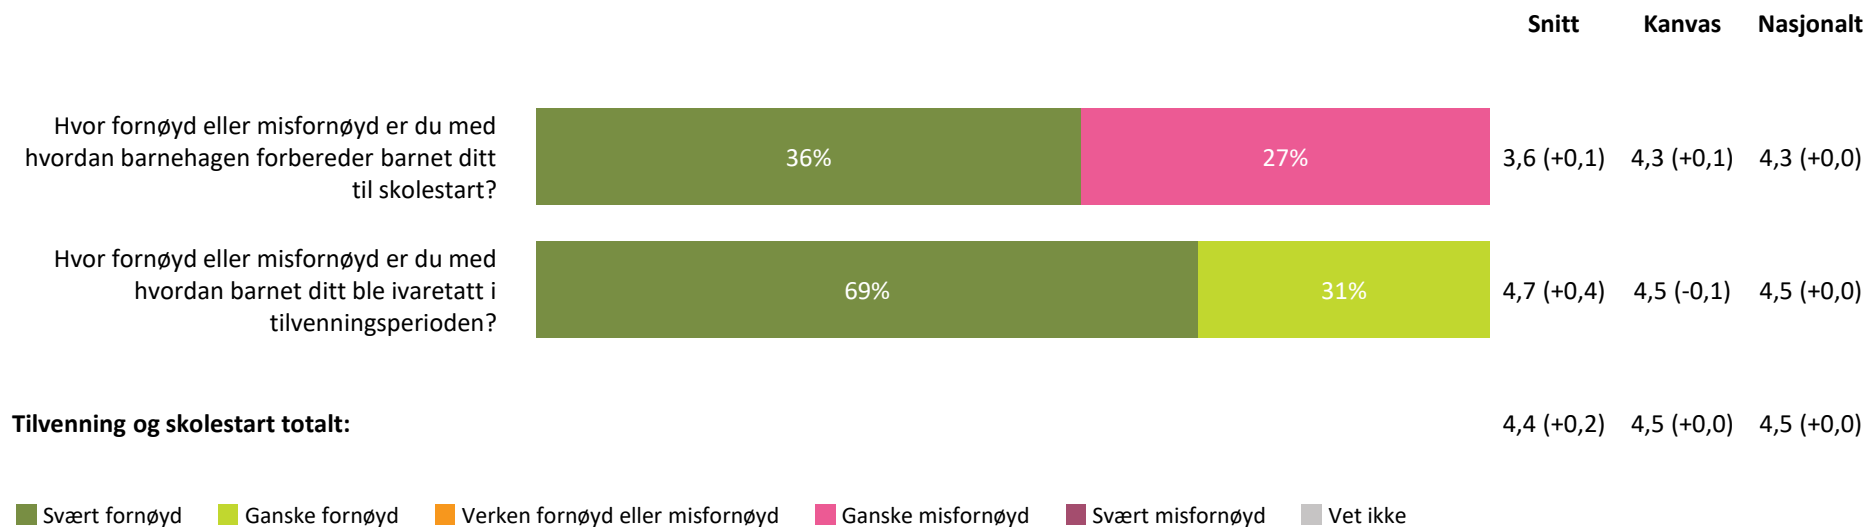

Tilvenning og skolestart