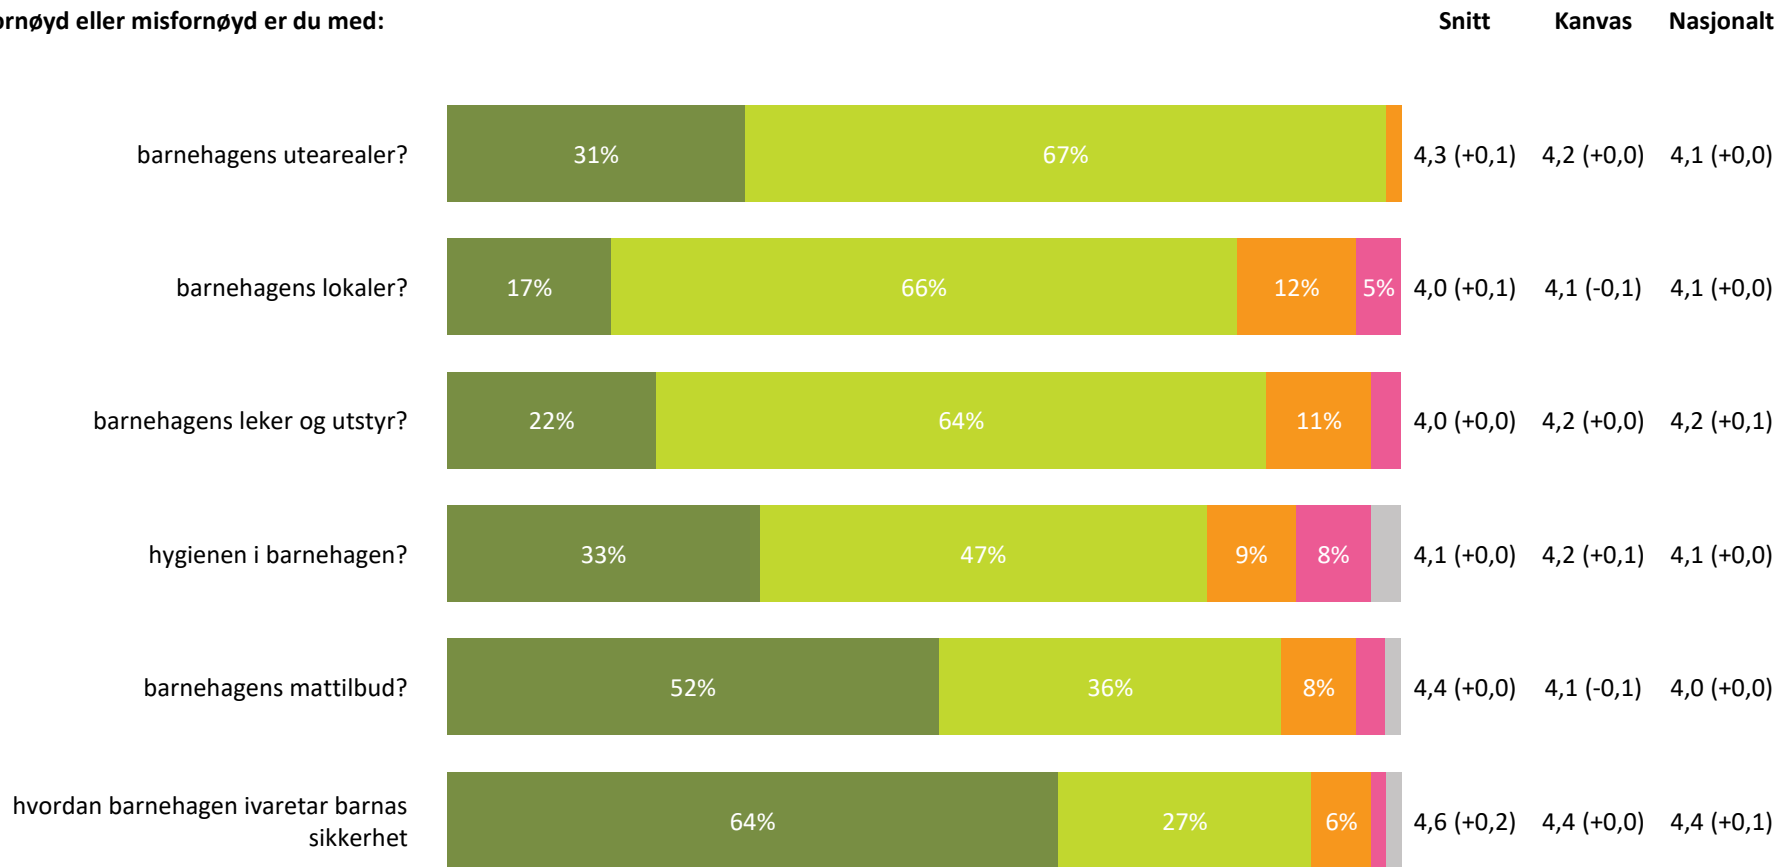

Ute- og innemiljø

Hvor fornøyd eller misfornøyd er du med:

Ute- og innemiljø totalt:

4,2 (+0,0) 4,2 (+0,0) 4,1 (+0,0)

■ Svært fornøyd
 ■ Ganske fornøyd
 ■ Verken fornøyd eller misfornøyd
 ■ Ganske misfornøyd
 ■ Svært misfornøyd
 ■ Vet ikke

Relasjon mellom barn og voksen

Hvor enig eller uenig er du i følgende utsagn:

Relasjon mellom barn og voksen totalt:

4,5 (+0,1) 4,5 (-0,1) 4,5 (+0,0)

■ Helt enig
 ■ Delvis enig
 ■ Verken enig eller uenig
 ■ Delvis uenig
 ■ Helt uenig
 ■ Vet ikke