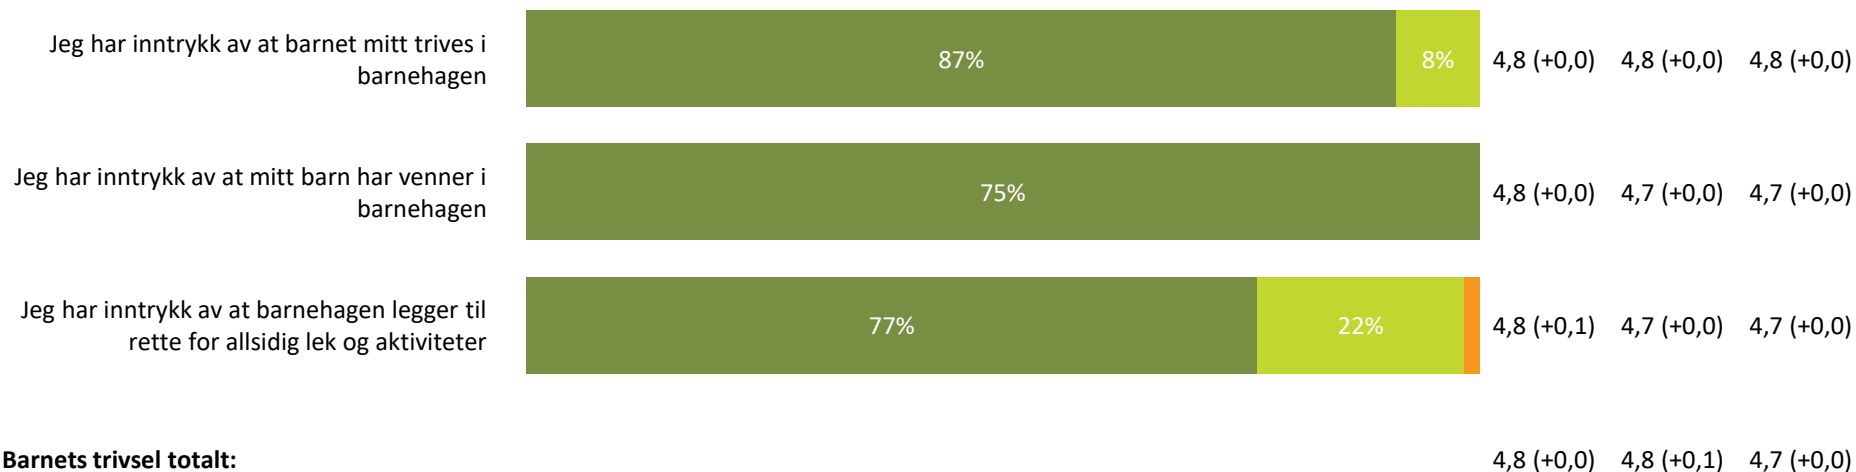

Barnets trivsel

Hvor enig eller uenig er du i følgende utsagn:

Helt enig Delvis enig Verken enig eller uenig Delvis uenig Helt uenig Vet ikke