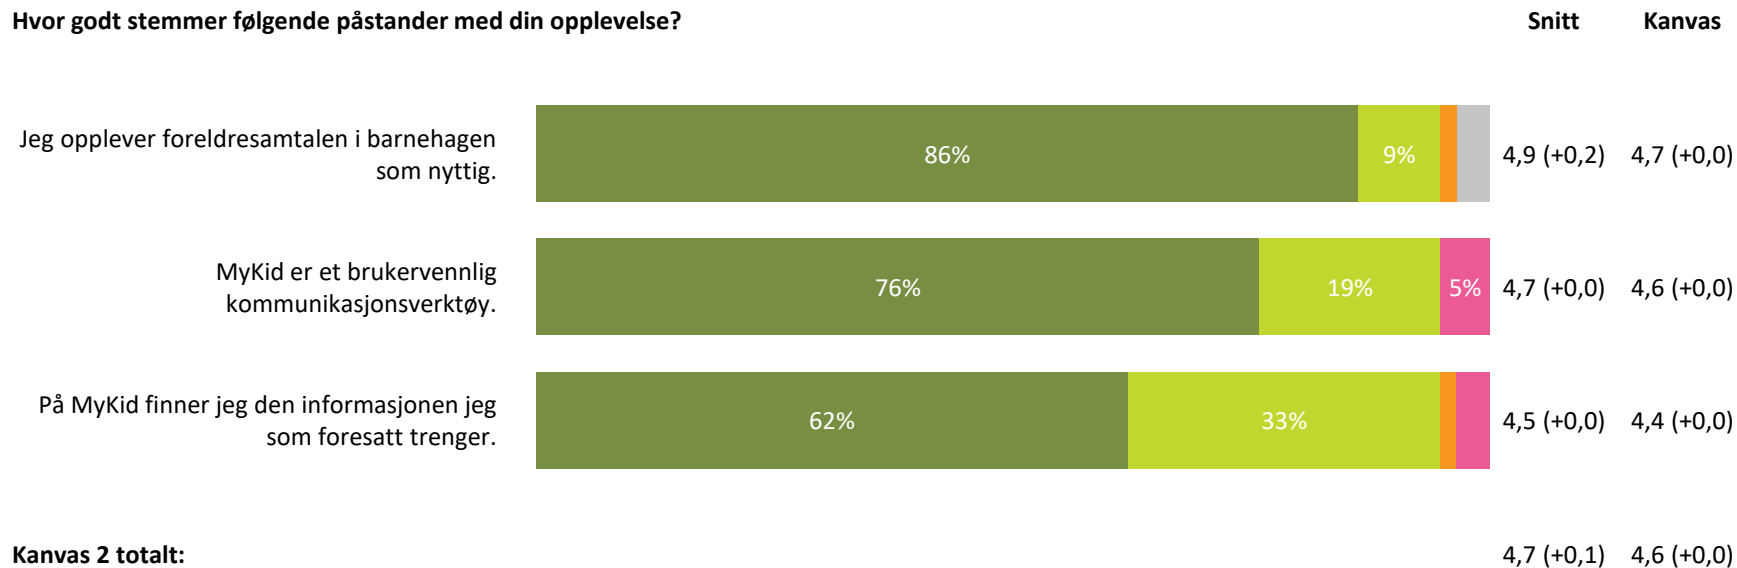

4,4 (+0,0)

4,5 (+0,0)

Kanvas 1 totalt:

4,4 (+0,0)

4,5 (+0,0)

■ Svært fornøyd ■ Ganske fornøyd ■ Verken fornøyd eller misfornøyd ■ Ganske misfornøyd ■ Svært misfornøyd ■ Ikke aktuelt/ Vet ikke

Hvor godt stemmer følgende påstander med din opplevelse?