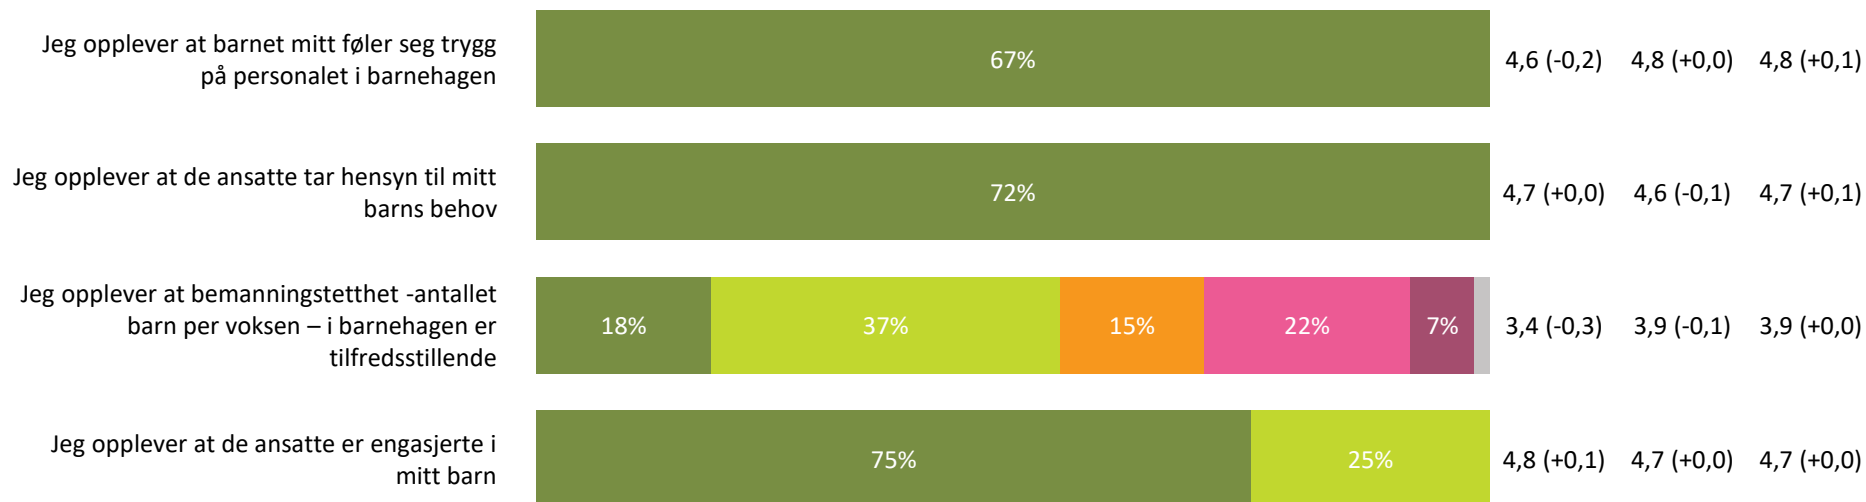

Relasjon mellom barn og voksen

Hvor enig eller uenig er du i følgende utsagn:

Relasjon mellom barn og voksen totalt:

4,4 (-0,1) 4,5 (+0,0) 4,5 (+0,0)

■ Helt enig ■ Delvis enig ■ Verken enig eller uenig ■ Delvis uenig ■ Helt uenig ■ Vet ikke