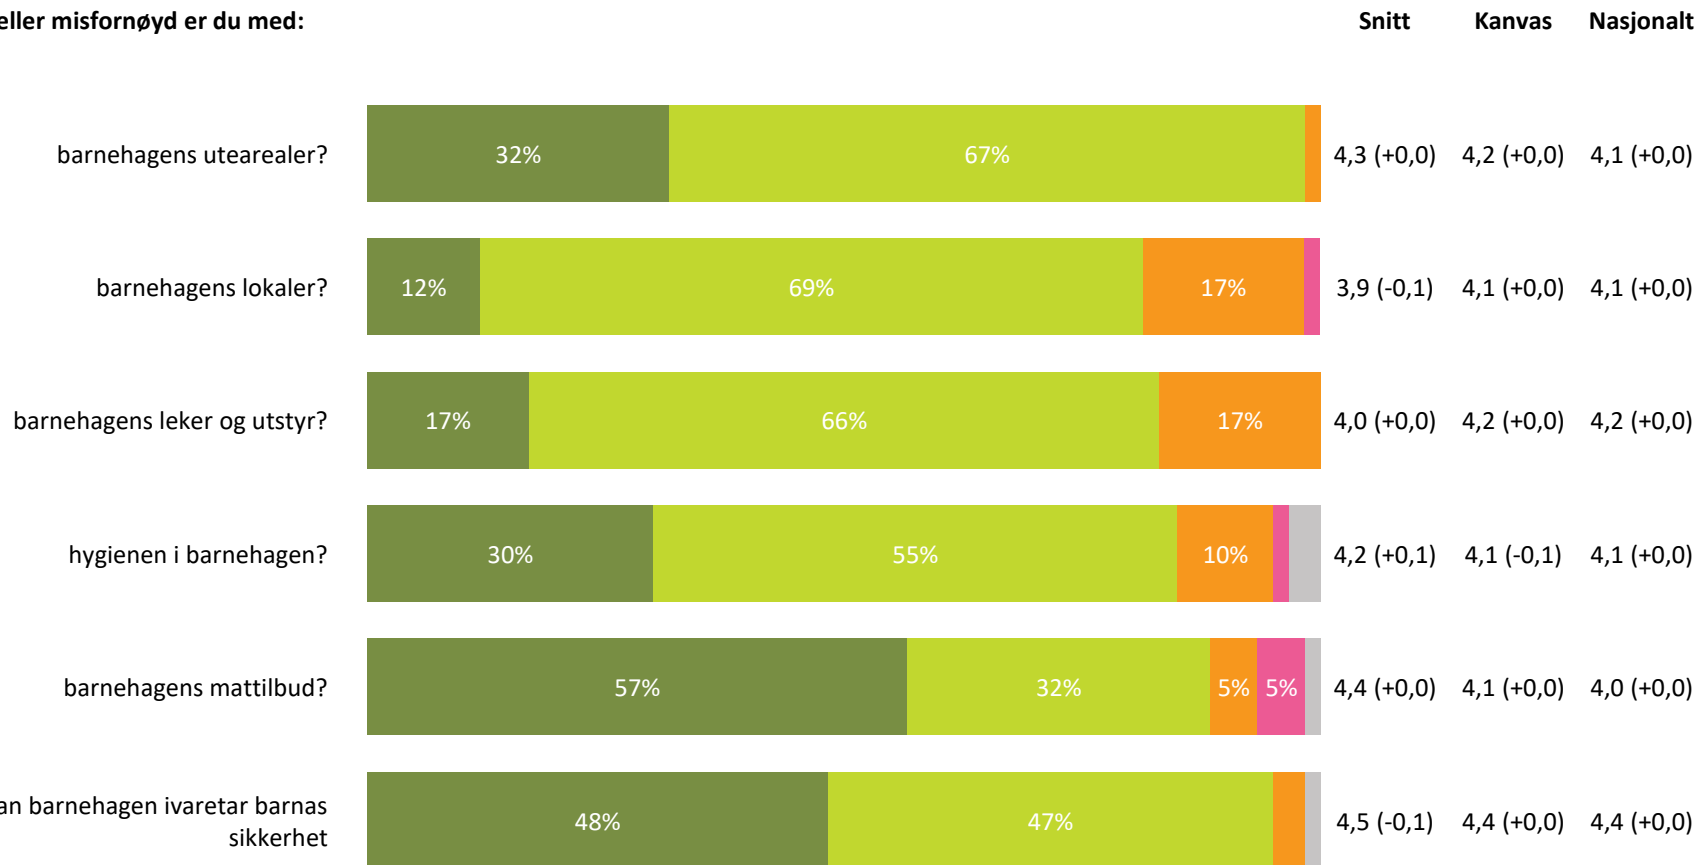

Ute- og innemiljø

Hvor fornøyd eller misfornøyd er du med:

Ute- og innemiljø totalt:

4,2 (+0,0) 4,2 (+0,0) 4,1 (+0,0)

Svært fornøyd **Ganske fornøyd** **Verken fornøyd eller misfornøyd** **Ganske misfornøyd** **Svært misfornøyd** **Vet ikke**

Relasjon mellom barn og voksen

Hvor enig eller uenig er du i følgende utsagn:

Relasjon mellom barn og voksen totalt:

4,4 (-0,1) 4,5 (+0,0) 4,5 (+0,0)

■ Helt enig ■ Delvis enig ■ Verken enig eller uenig ■ Delvis uenig ■ Helt uenig ■ Vet ikke