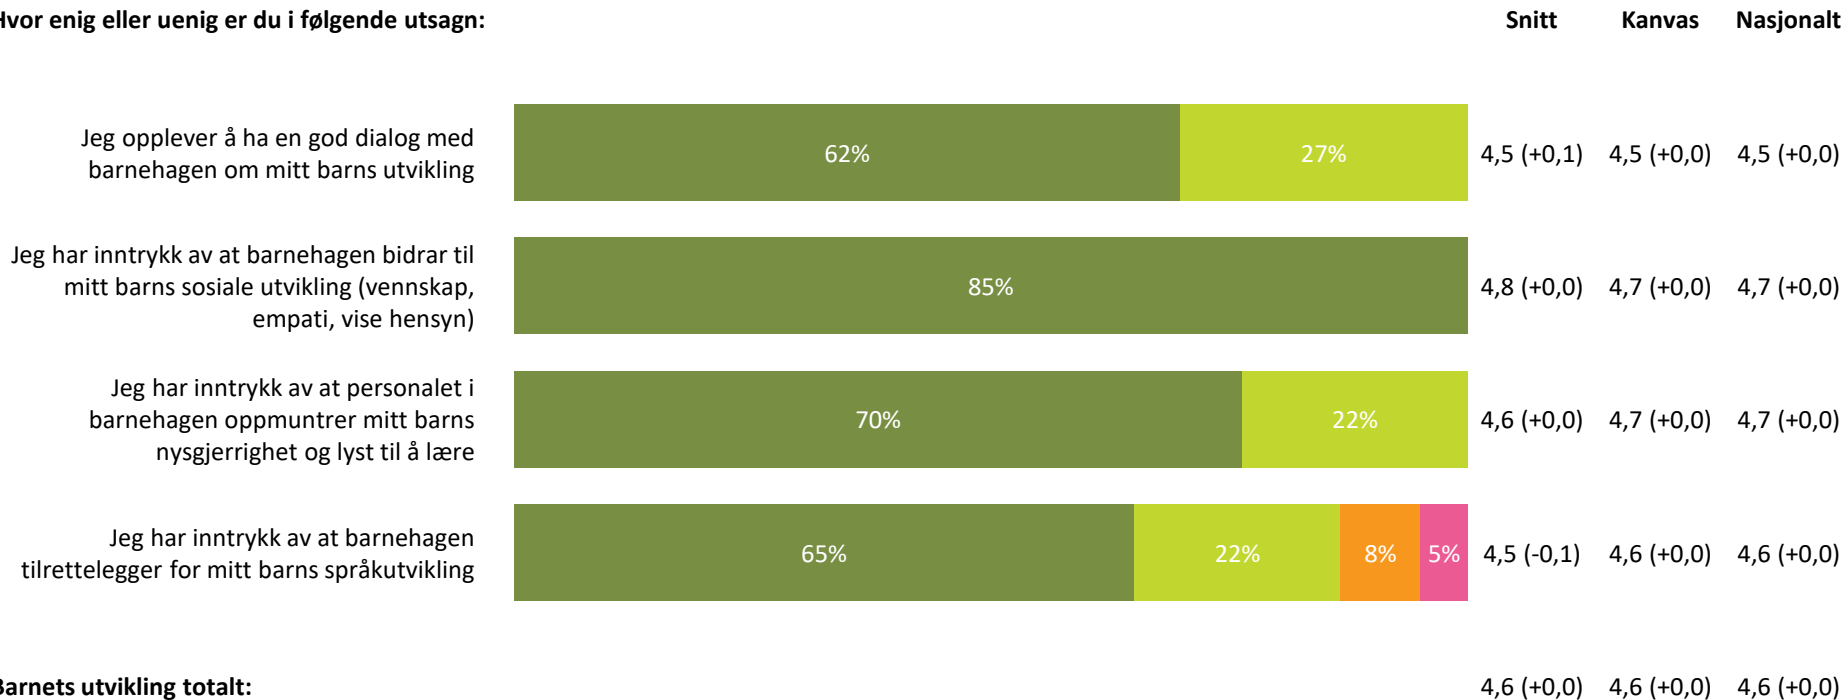

Barnehagen er flinke til å informere om eventuelle endringer i personalgruppen

4,1 (-0,2) 4,3 (+0,0) 4,1 (+0,0)

Informasjon totalt:

4,2 (+0,0) 4,3 (+0,0) 4,3 (+0,1)

■ Helt enig ■ Delvis enig ■ Verken enig eller uenig ■ Delvis uenig ■ Helt uenig ■ Vet ikke

Barnets utvikling

Hvor enig eller uenig er du i følgende utsagn:

Medvirkning

Hvor enig eller uenig er du i følgende utsagn:

Medvirkning totalt:

4,1 (+0,0) 4,3 (+0,0) 4,2 (+0,0)

■ Helt enig ■ Delvis enig ■ Verken enig eller uenig ■ Delvis uenig ■ Helt uenig ■ Vet ikke