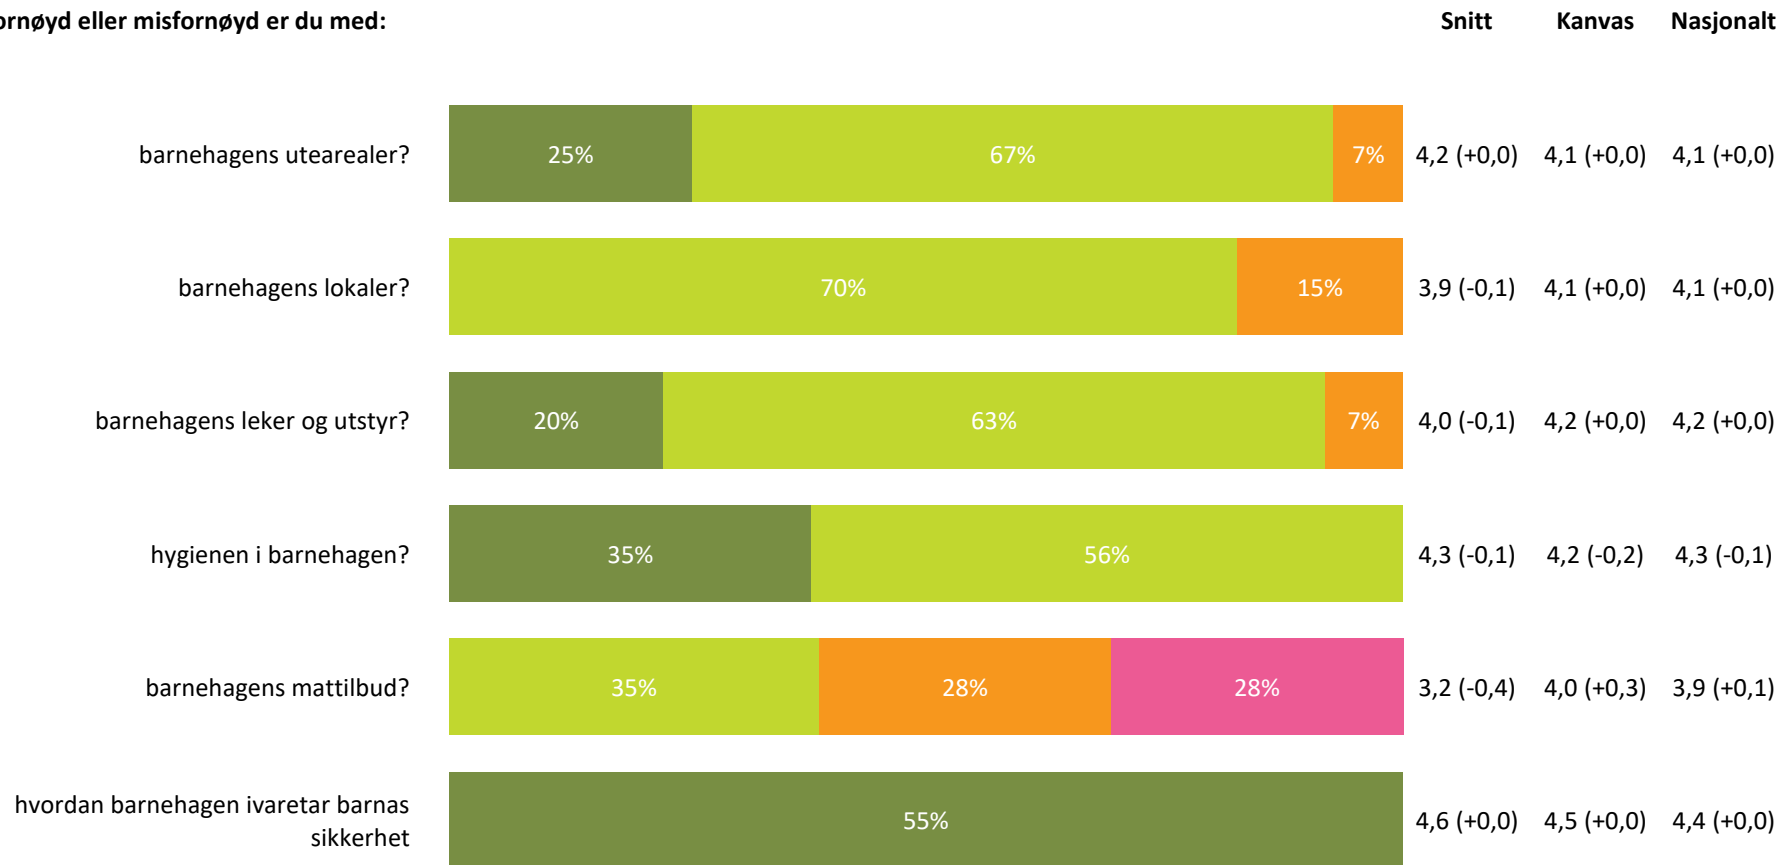

# Ute- og innemiljø

Hvor fornøyd eller misfornøyd er du med:

**Ute- og innemiljø totalt:**

4,0 (-0,1) 4,2 (+0,0) 4,2 (+0,0)

Svært fornøyd Ganske fornøyd Verken fornøyd eller misfornøyd Ganske misfornøyd Svært misfornøyd Vet ikke

# Relasjon mellom barn og voksen

Hvor enig eller uenig er du i følgende utsagn: