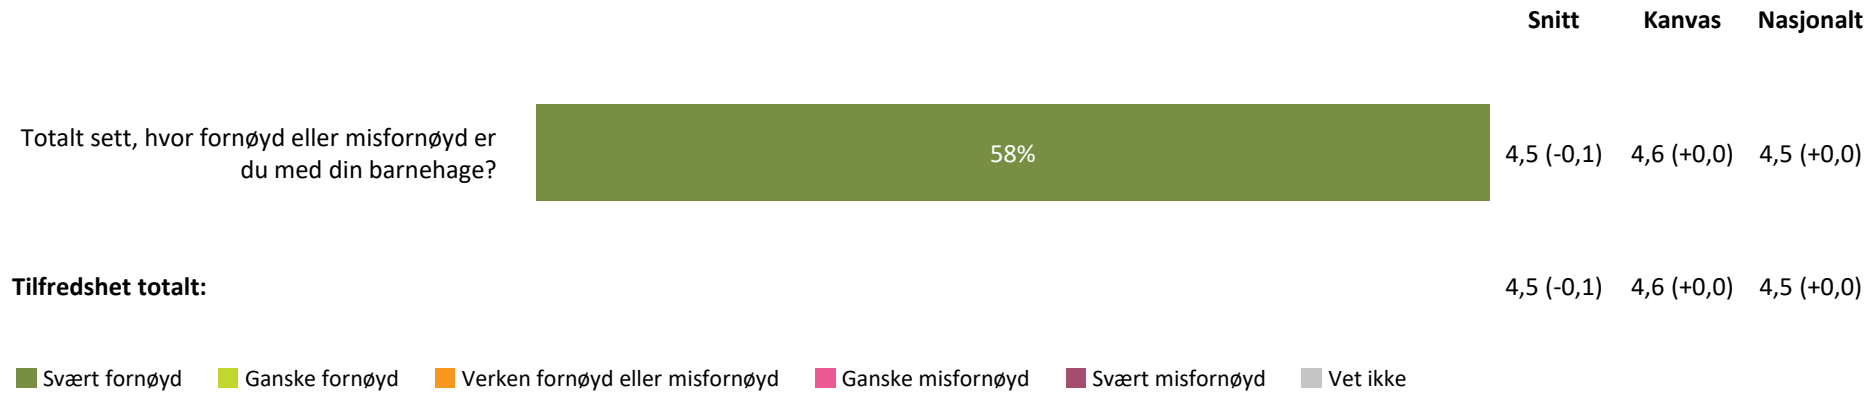

Tilfredshet