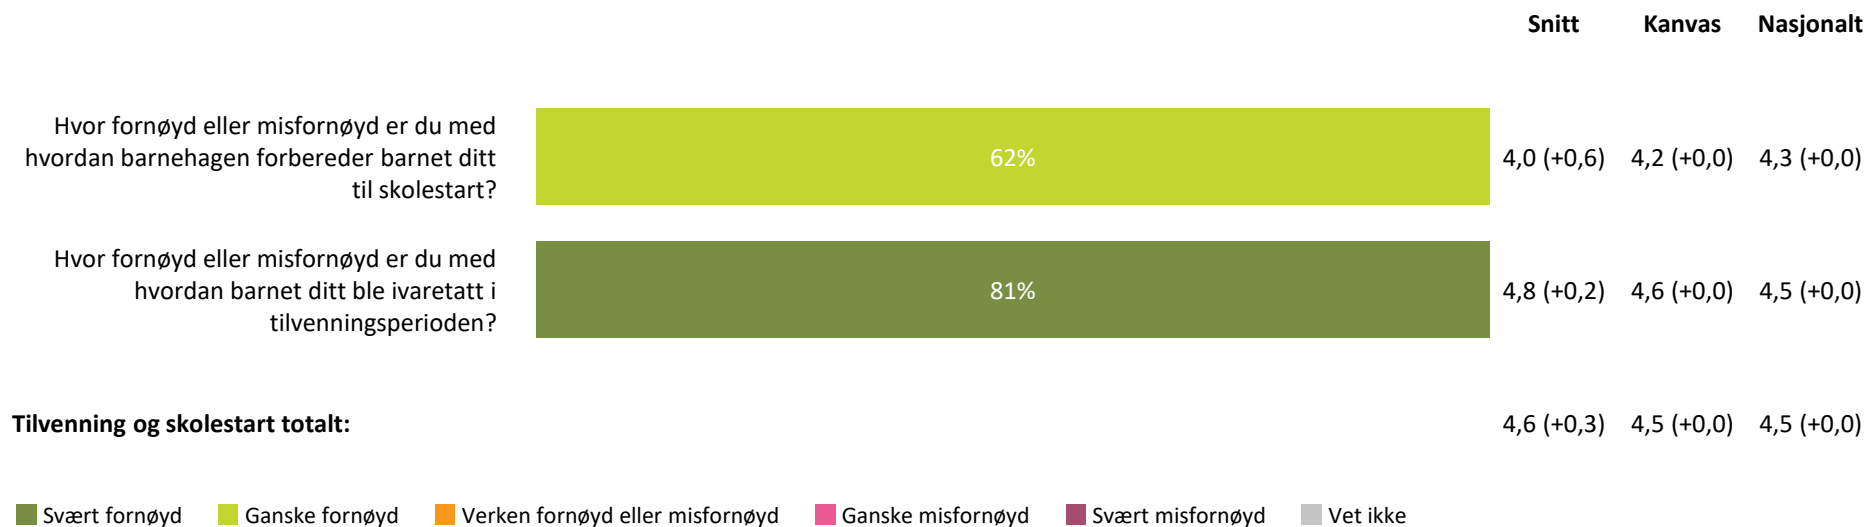

Tilvenning og skolestart