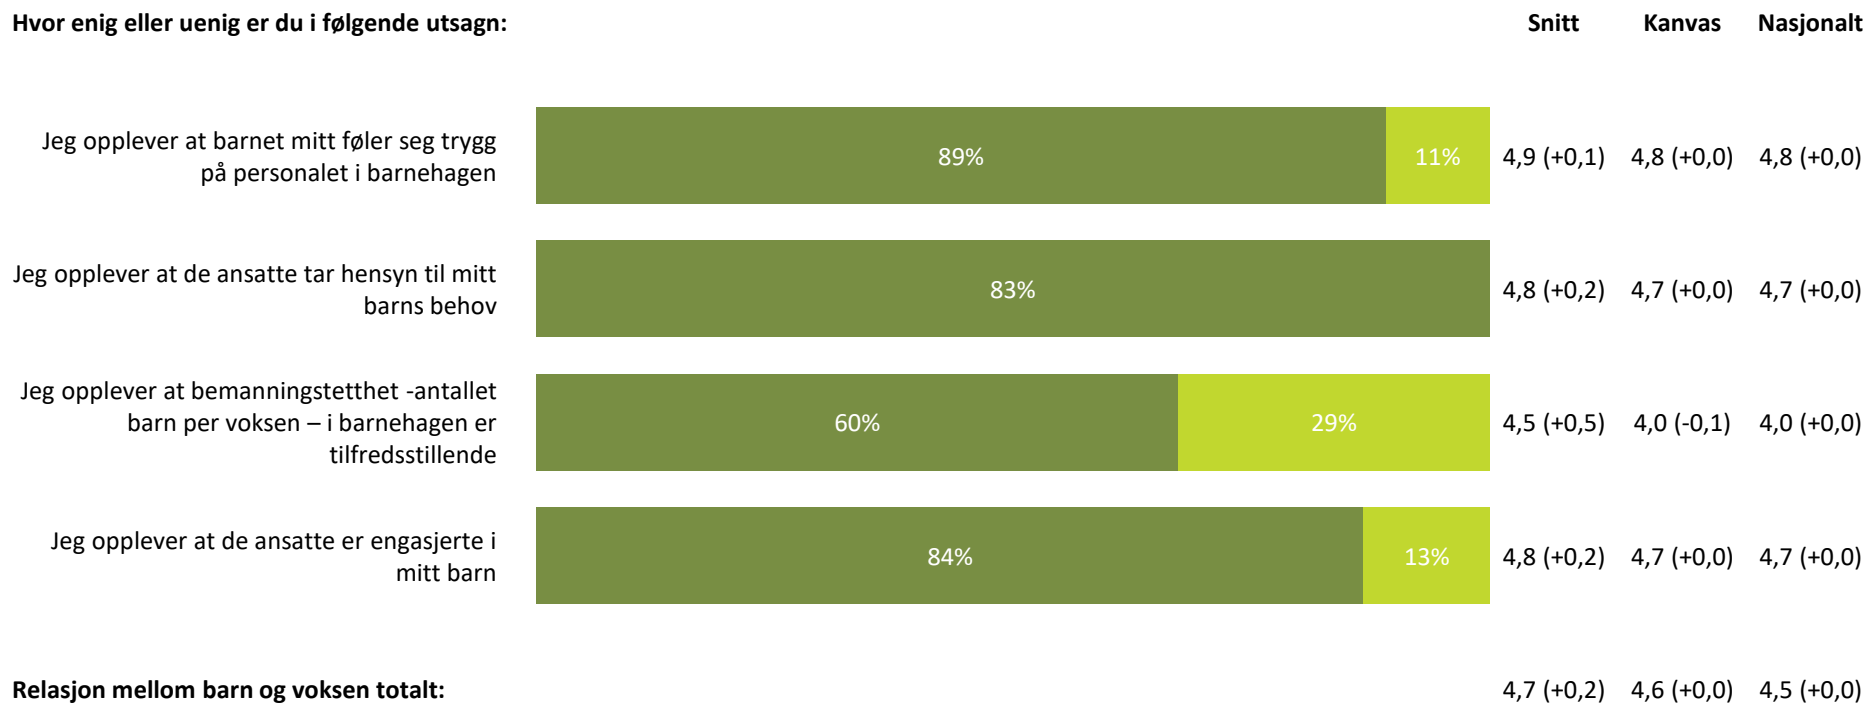

# Ute- og innemiljø

Hvor fornøyd eller misfornøyd er du med:

**Ute- og innemiljø totalt:**

4,0 (-0,1) 4,2 (+0,0) 4,2 (+0,0)

Svært fornøyd Ganske fornøyd Verken fornøyd eller misfornøyd Ganske misfornøyd Svært misfornøyd Vet ikke

# Relasjon mellom barn og voksen

Hvor enig eller uenig er du i følgende utsagn: